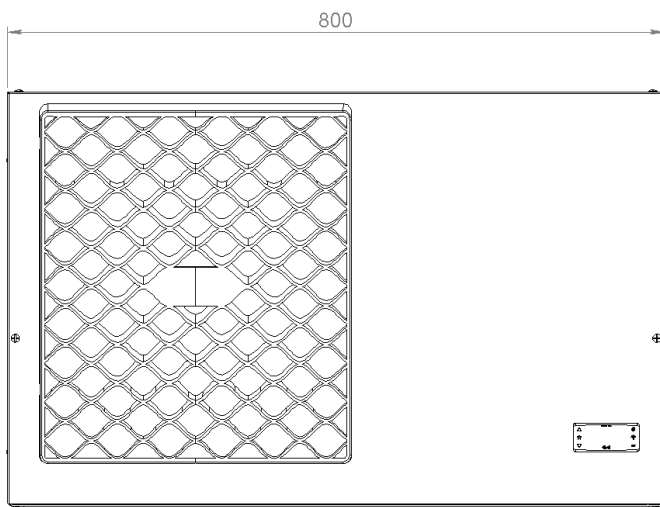

3000W
3000W

Specifiche tecniche Technical Specs