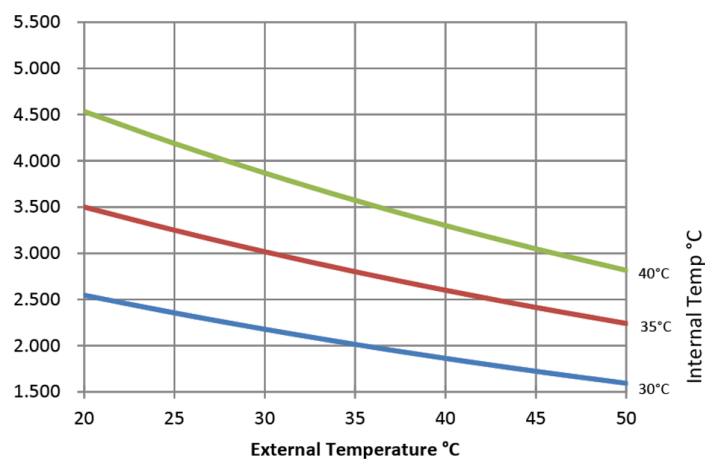

3000W
3000W

Specifiche tecniche Technical Specs

Potenza frigorifera
Refrigeration power

W 50Hz